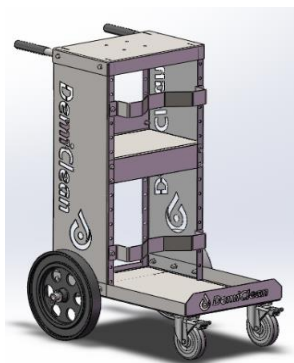

Toebehoren

351016